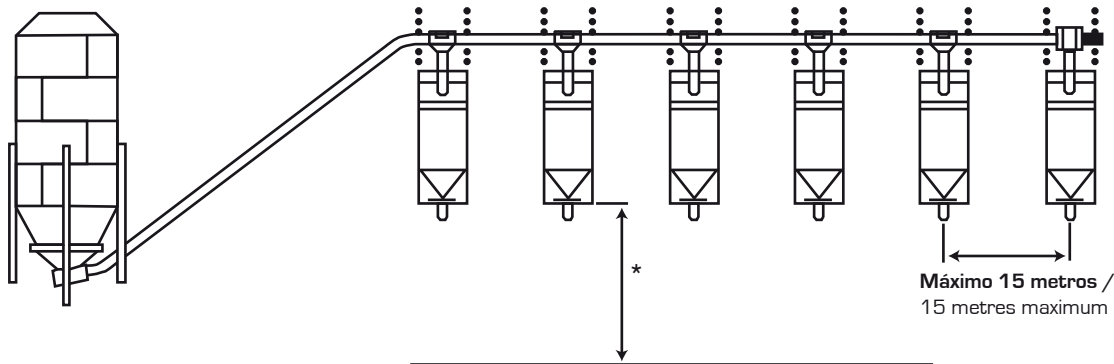

Báscula de grán precisión
Scale of great precision

eurogan

Capacidad tolva: 170 ó 250 Kgs
Hopper capacity: 170 or 250 Kgs

Aves por Multimatic: 1.500
Birds for Multimatic: 1.500

Motorreductor de 0,5 C.V y 600 R.P.M
0.5 H.P moreducer and 600 R.P.M

www.eurogan.com

eurogan@eurogan.com

eurogan

Disposición / Installation

* Altura media rotor al suelo 130 cm (puede variarse entre 120 y 150 cm) /
Average height of the rotor to the floor 130 cm (it could be change between 120 and 150 cm)

Dimensiones / Dimensions

Características / Characteristics

Báscula / Scale

Peso máximo / Maximum weight	170 kgs. *
Fración resolución / Fraction resolution	250 grs.

* Con báscula especial / With special scale: 250 kgs.

Tolva / Hopper

Capacidad / Capacity	300 lts.
Dimensiones / Dimensions	110 x 60 x 75cm.

Sistema lanzador multirrotor / Multirotor throwing system

Motor / Motor	Trifásico o monofásico / Three phases or single phase
Potencia motor / Motor power	0,5 C.V. / 0,5 H.P.
Velocidad motor / Motor speed	1.400 R.P.M.
Velocidad de salida / Exit speed	600 R.P.M.