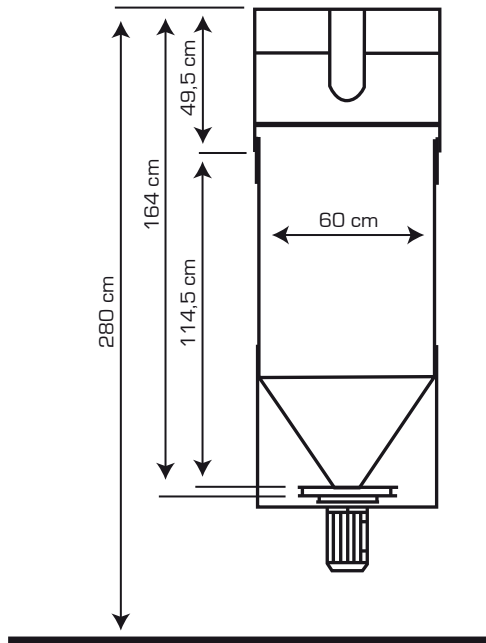

Báscula de grán precisión
Scale of great precision

eurogan

Capacidad tolva: 170 ó 250 Kgs
Hopper capacity: 170 or 250 Kgs

Aves por Multimatic: 1.500
Birds for Multimatic: 1.500

Motorreductor de 0,5 C.V y 600 R.P.M
0.5 H.P moreducer and 600 R.P.M

www.eurogan.com

eurogan@eurogan.com

eurogan

Disposición / Installation

* Altura media rotor al suelo 130 cm (puede variarse entre 120 y 150 cm) /
Average height of the rotor to the floor 130 cm (it could be change between 120 and 150 cm)

Dimensiones / Dimensions

Características / Characteristics

Báscula / Scale

Peso máximo / Maximum weight	170 kgs. *
Fración resolución / Fraction resolution	250 grs.

* Con báscula especial / With special scale: 250 kgs.

Tolva / Hopper

Capacidad / Capacity	300 lts.
Dimensiones / Dimensions	110 x 60 x 75cm.

Sistema lanzador multirrotor / Multirotor throwing system

Motor / Motor	Trifásico o monofásico / Three phases or single phase
Potencia motor / Motor power	0,5 C.V. / 0,5 H.P.
Velocidad motor / Motor speed	1.400 R.P.M.
Velocidad de salida / Exit speed	600 R.P.M.