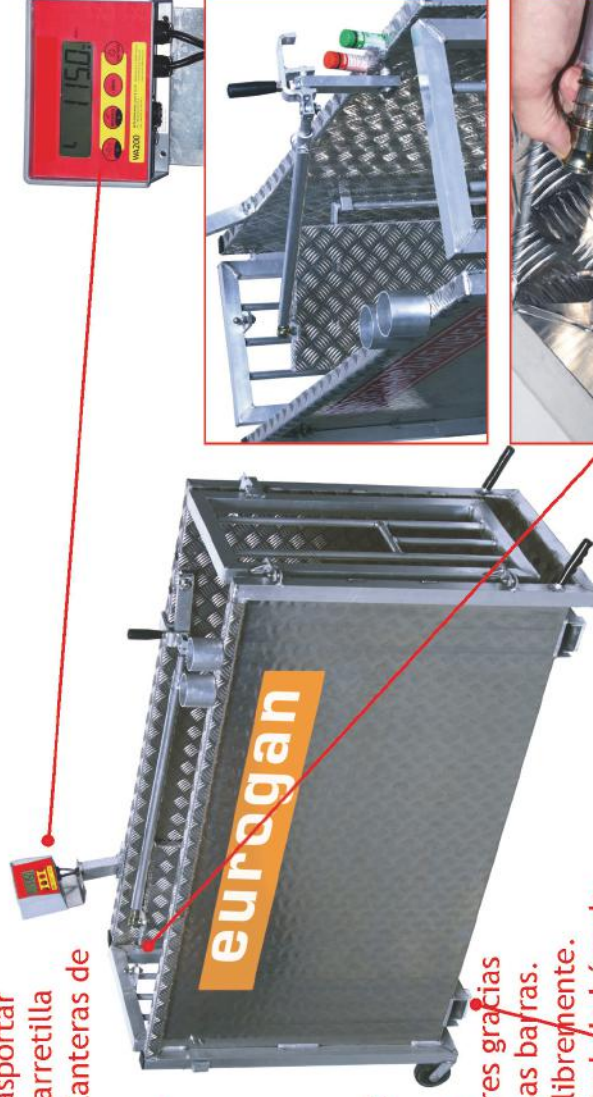

## Báscula móvil para porcino

www.eurogan.com

Los cada vez más estrechos márgenes de peso de los mataderos exigen una mejor clasificación de los cerdos. Solamente es posible obtener los pesos en canal pesando a los animales individualmente. La optimización de los restos del matadero hace que el pesaje resulte beneficioso rápidamente. Esta báscula móvil para un solo animal está especialmente concebida para la clasificación de los cerdos en el matadero, prestando especial atención a un pesaje práctico y eficaz.

## Rendimiento al detalle: báscula móvil para un solo animal

- La báscula se puede trasportar fácilmente como una carretilla gracias a las ruedas delanteras de goma sólida y a las empuñaduras traseras.
- Con sólo 58 cm de anchura total, puede usarse en compartimentos estrechos.
- Fácil de limpiar gracias a las superficies lisas y a los escasos cantos.
- Protegida contra roedores gracias al cableado dentro de las barras.
- El usuario puede pasar libremente.
- **3 años de garantía en toda la báscula.**

- Una pantalla clara y bien legible
- Función de bloqueo para animales en movimiento (indicador robusto)
- Medición automática de tara posterior, por ejemplo, en caso de suciedad en la báscula
- Indicador impermeabilizado con teclado laminado para su uso en establos con animales
- Alimentación eléctrica con acumulador
- Por encargo, también con conexión para PC e impresora o con transferencia de datos a través de un kit de descarga

### Tamaños estándar

(Longitud x anchura x altura (sin pantalla))

**175 cm x 58 cm x 92 cm**

Fabricamos otros tamaños y modelos

- Gracias a su altura de construcción extremadamente baja, sólo 7 cm, los cerdos entran sin problemas
- Las paredes cerradas a los lados y la visión abierta en el sentido de la marcha impiden que el animal se distraiga, acelerando el proceso de pesaje