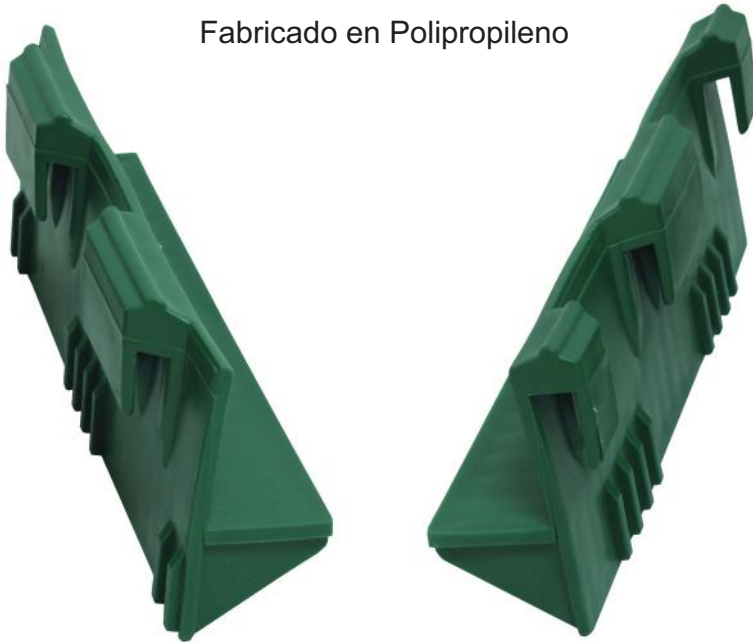

Soporte de placa de calefacción

Fabricado en Polipropileno

Alta resistencia

Compatible con todo tipo de placas

Peso de la pareja: 238gr

Polígono Industrial El Borao,
Ctra. Barcelona. Km. 341,400. Parcela 15
50172 Alfajarín - Zaragoza - España
Tel. +34 976 180 250 Fax. +34 976 180 241