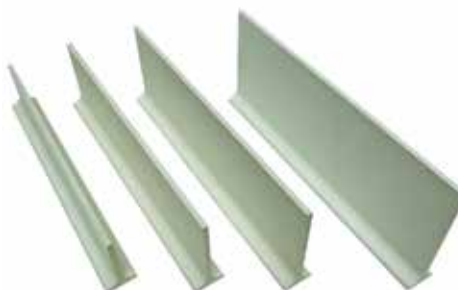

РЕШЁТКИ И ОПОРНЫЕ ЛАГИ

РЕШЁТКИ

Тип	Размеры (мм)	Материал	Вес (кг)
Для свиноматки	200 x 600	Полипропилен	1,65
Для свиноматки	600 x 200	Полипропилен	1,65
Для свиноматки	600 x 300	Полипропилен	2
Для свиноматки	600 x 400	Полипропилен	2,3
Сплошная решётка для свиноматки	600 x 400	Полипропилен	2,2
Для доразщивания	600 x 400	Полипропилен	1,62
Для доразщивания	600 x 550	Полипропилен	1,9
Сплошная решётка для доразщивания	600 x 400	Полипропилен	1,72
Чугунная	600 x 400	Чугунная	10,6
Чугунная	600 x 600	Чугунная	15,1

ОПОРНЫЕ ЛАГИ

Размеры (мм)	Материал	Вес (кг)
60 x 5	Стекловолокно	1,65
80 x 5	Стекловолокно	1,65
100 x 5	Стекловолокно	2
120 x 5	Стекловолокно	2
60 x 5	Гальванизированный металл	2,28
80 x 5	Гальванизированный металл	2,16
100 x 5	Гальванизированный металл	1,62