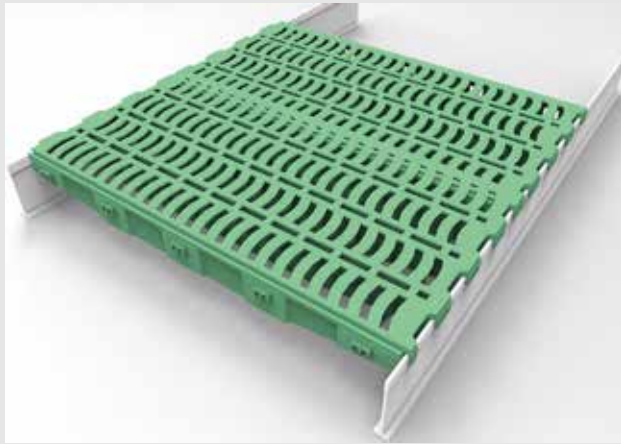

Slat Wean to Finish 400x800

eurogan

Características técnicas

Dimensiones (mm)	400 x 800
Peso (Kg)	3
Material	P.P.

Gran Resistencia

El diseño de los nervios reforzados proporcionan una gran resistencia al peso

Dibujo

Dibujo confortable para dar comodidad a los animales

- Fabricada en polipropileno de alta calidad, que le da una **gran resistencia y durabilidad**
- Su diseño permite una fácil limpieza
- Resistente al impacto a baja temperatura

Dimensiones