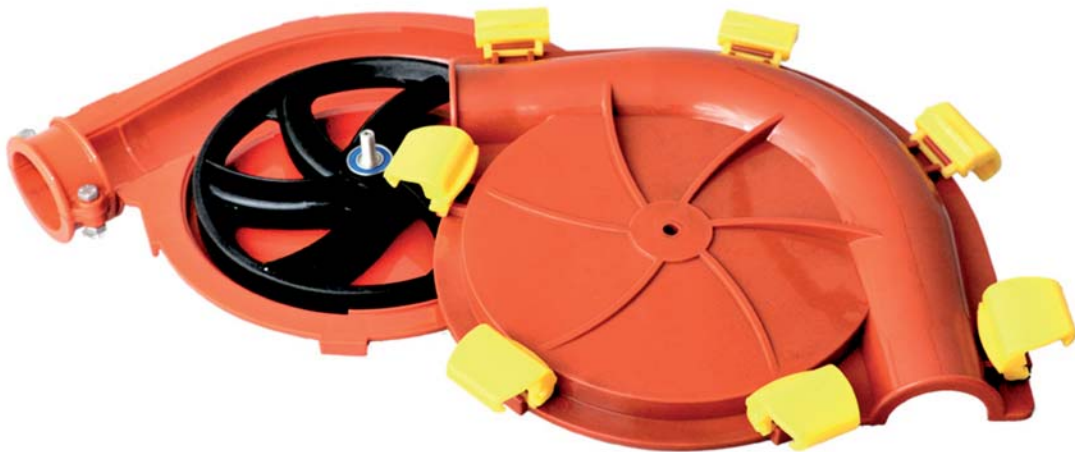

Корнер

Материал высшего качества и прочности

Клеммы открытия

Простая и быстрая сборка

Polígono Industrial El Borao,
Ctra. Barcelona, Km. 341,400. Parcela 15
50172 Alfajarín - Zaragoza - España
Tel. +34 976 180 250 Fax. +34 976 180 241