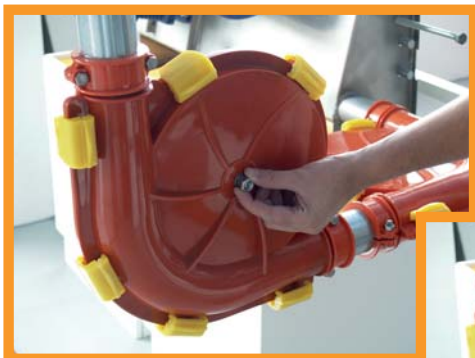

Корнер

Материал высшего качества и прочности

Клеммы открытия

Простая и быстрая сборка

Polígono Industrial El Borao,
Ctra. Barcelona, Km. 341,400. Parcela 15
50172 Alfajarín - Zaragoza - España
Tel. +34 976 180 250 Fax. +34 976 180 241